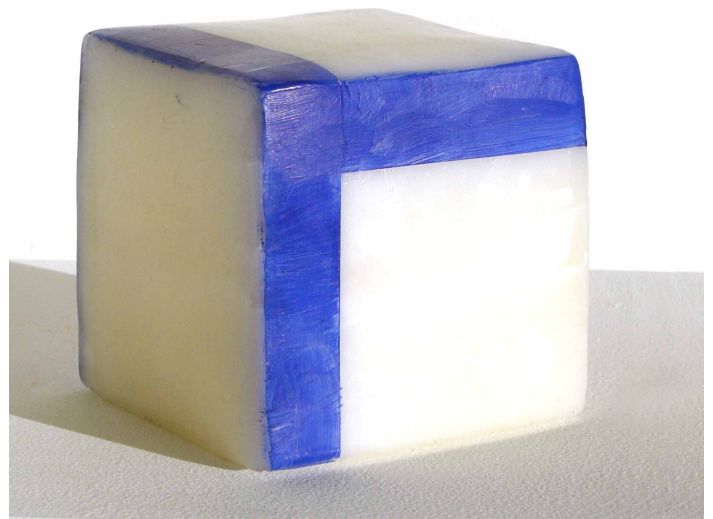

STUART ARENDS

THE PDF SERIES

23 gennaio 2010, ore 11.30

A nove anni dalla prima mostra in galleria, Stuart Arends torna a Studio la Città con i suoi più recenti lavori. Nei parallelepipedi di piccolo formato è come se l'artista americano (1950) riassume, cogliendone l'essenza più profonda, i colori del paesaggio, dei cieli, che quotidianamente lo circondano nel New Mexico, dove Arends vive ormai da molto tempo.

Negli anni l'artista americano, nato nell'Iowa, ha utilizzato per i suoi lavori diversi materiali: legno, acciaio, cera. Questi recenti lavori, invece, sono interamente costituiti da cera, quasi a sottolineare la leggerezza e la trasparenza dell'opera in relazione allo spazio espositivo, con il quale entra in un profondo rapporto dialettico. La luce penetra nei parallelepipedi, si insinua nella materia, rispecchiando la dimensione esterna, che entra, a pieno titolo, a farne parte.

Angela Madesani

A destra: PDF - W 2 - 2010 olio su blocco di cera, 9 X 11,5 X 6 cm

Sotto: Installazione nello studio dell'artista, Willard, New Mexico - 2009

PDF 6 - W 2, olio su blocco di cera, 9 X 9 X 9 cm